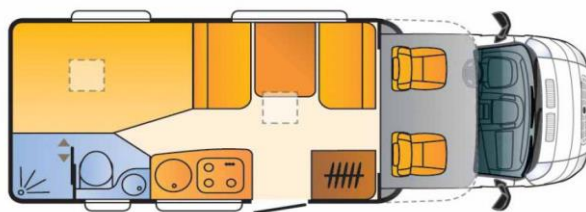

### DATOS TECNICOS

X standard

O optional

CHASIS	
Rating emisiones	Euro 5
Fiat 6 2.3 130 Hp 35 L	X
DIMENSIONES Y PESOS	
Longitud exterior caja (mm)	6474
Ancho exterior total (mm)	2330
Altura exterior total (mm)	2715
Altura interior (mm)	1980
Masa en orden de marcha (Kg)	2696
Peso máximo autorizado (Kg)	3500
Peso máximo remolcable (Kg)	2000
Carga máxima autorizada (Kg)	804
Distancia entre ejes (mm)	3800
Plazas homologadas	6
EQUIPAMIENTO DEL CHASIS	
Tipo de Chasis	SPECIAL
Patas estabilizadoras traseras	O
Rueda recambio con soporte	O
Rueda recambio	O
Sistema monot. Presión neumáticos	O
Tapacubos	O
ABS	X
Cambio automático	O
Kit Fix & Go (en lugar de rueda recambio) Fiat	X
Parachoques delantero blanco	SUN LIVING PACK
Luces antiniebla delantero	O