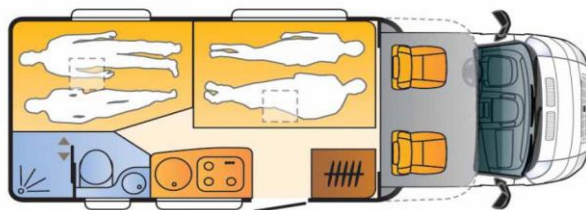

### DATOS TECNICOS

X standard

O optional

CHASIS	
Rating emisiones	Euro 5
Fiat 6 2.3 130 Hp 35 L	X
DIMENSIONES Y PESOS	
Longitud exterior caja (mm)	6474
Ancho exterior total (mm)	2330
Altura exterior total (mm)	2715
Altura interior (mm)	1980
Masa en orden de marcha (Kg)	2696
Peso máximo autorizado (Kg)	3500
Peso máximo remolcable (Kg)	2000
Carga máxima autorizada (Kg)	804
Distancia entre ejes (mm)	3800
Plazas homologadas	6
EQUIPAMIENTO DEL CHASIS	
Tipo de Chasis	SPECIAL
Patas estabilizadoras traseras	O
Rueda recambio con soporte	O
Rueda recambio	O
Sistema monot. Presión neumáticos	O
Tapacubos	O
ABS	X
Cambio automático	O
Kit Fix & Go (en lugar de rueda recambio) Fiat	X
Parachoques delantero blanco	SUN LIVING PACK
Luces antiniebla delantero	O